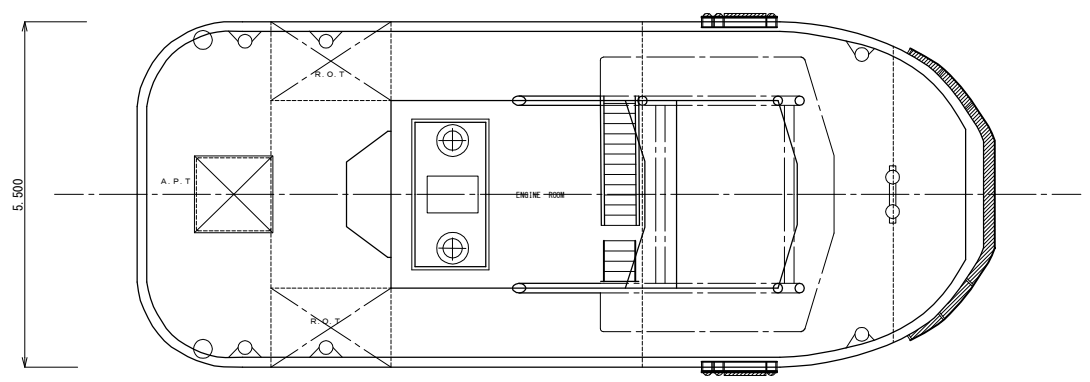

PRINCIPAL DIMENSIONS	
LENGTH (O.A)	13.50m
(L.R)	11.50m
BREADTH	5.50m
DEPTH	1.90m
総トン数	19 t

船 主	(株)村上工業殿
船 名	第十八天翔丸
一 般 配 置 図	
縮 尺	1/100
熊本県宇城市三角町波多536-1 (株)村上工業	
設 計 部	部長 課長 係長 検図 製図
製図年月日	
出 番 号	
図 年 月 日	
図 面 番 号	