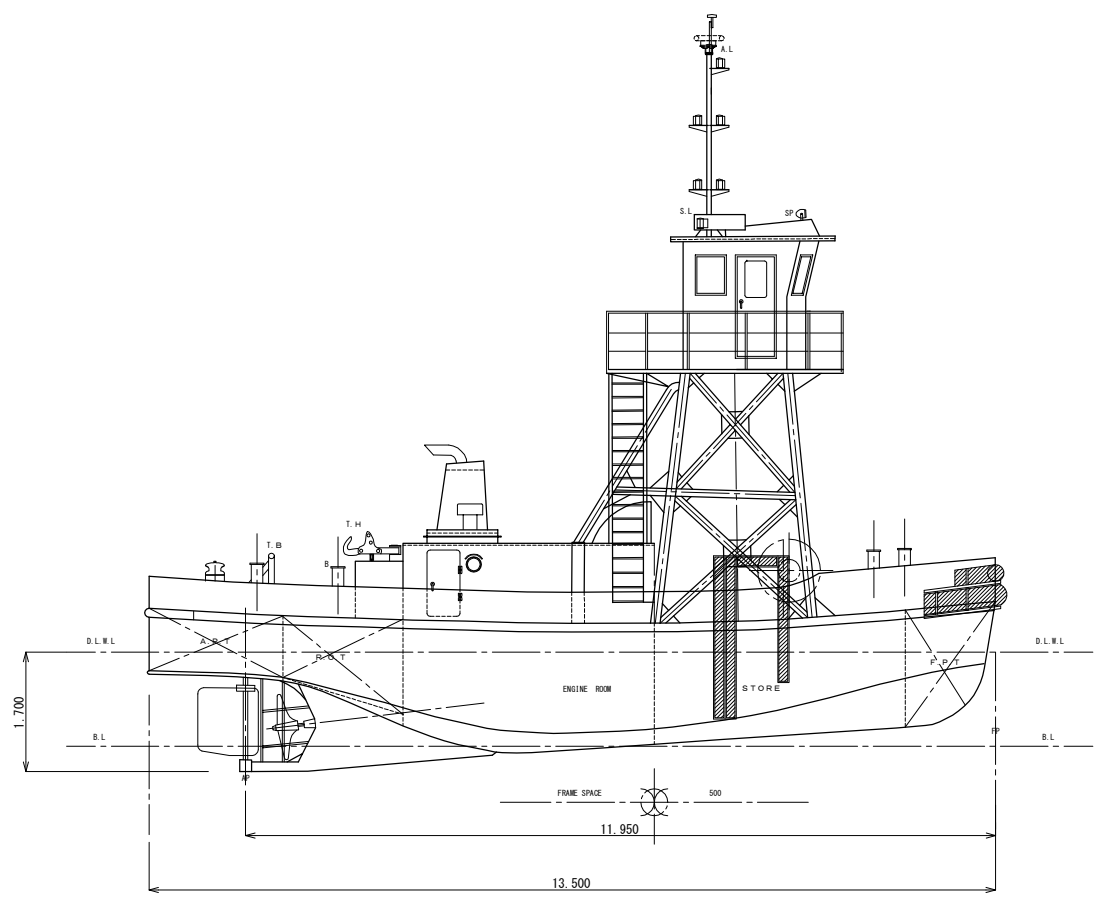

PRINCIPAL DIMENSIONS	
LENGTH (O.A)	13.50m
(L.R)	11.50m
BREADTH	5.50m
DEPTH	1.90m
総トン数	19 t

船 主	(株)村上工業殿
船 名	第十八天翔丸
一 般 配 置 図	
縮 尺	1/100
熊本県宇城市三角町波多536-1 (株)村上工業	
設 計 部	部長 課長 係長 検図 製図
製図年月日	
出 番 号	
図 年 月 日	
図 面 番 号	